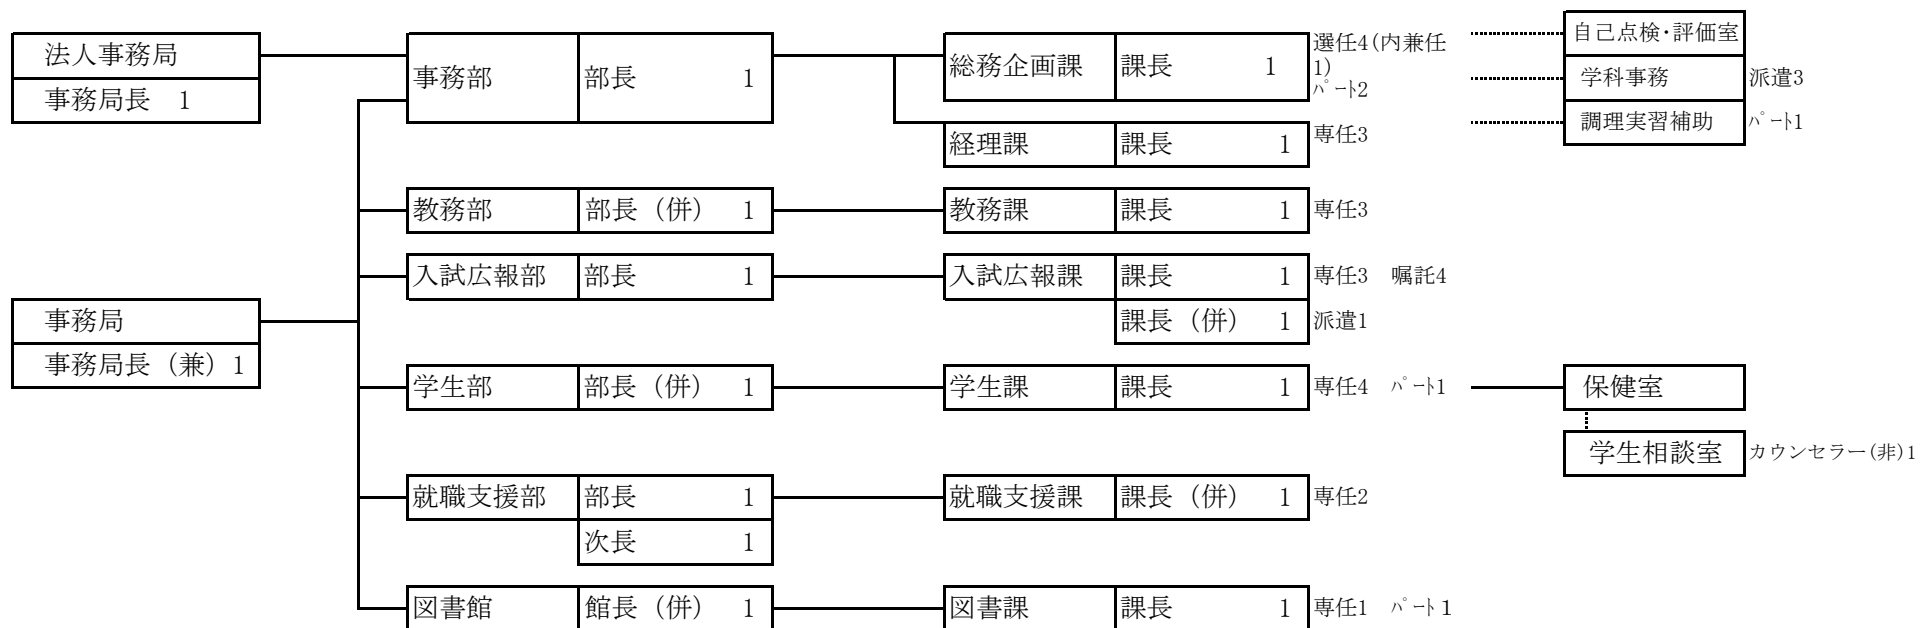

# 中国学園 事務組織図 (令和6年5月1日現在)

凡例	
併	： 教員からの任用者
兼	： 事務職員等からの兼務者
扱	： 上級者の事務取扱者