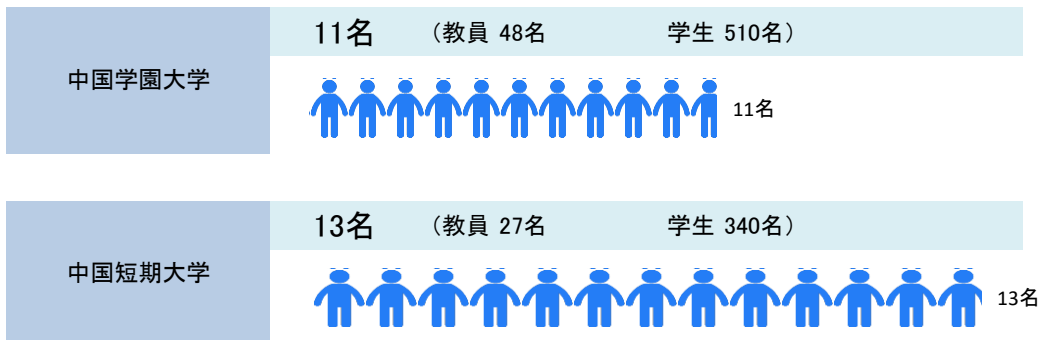

教育研究上の情報

令和6年5月1日現在

(1)教員一人当たり学生数

(2)収容定員充足率

中国学園大学	52.7% (収容定員 968名 現員 510名)
中国短期大学	59.6% (収容定員 570名 現員 340名)